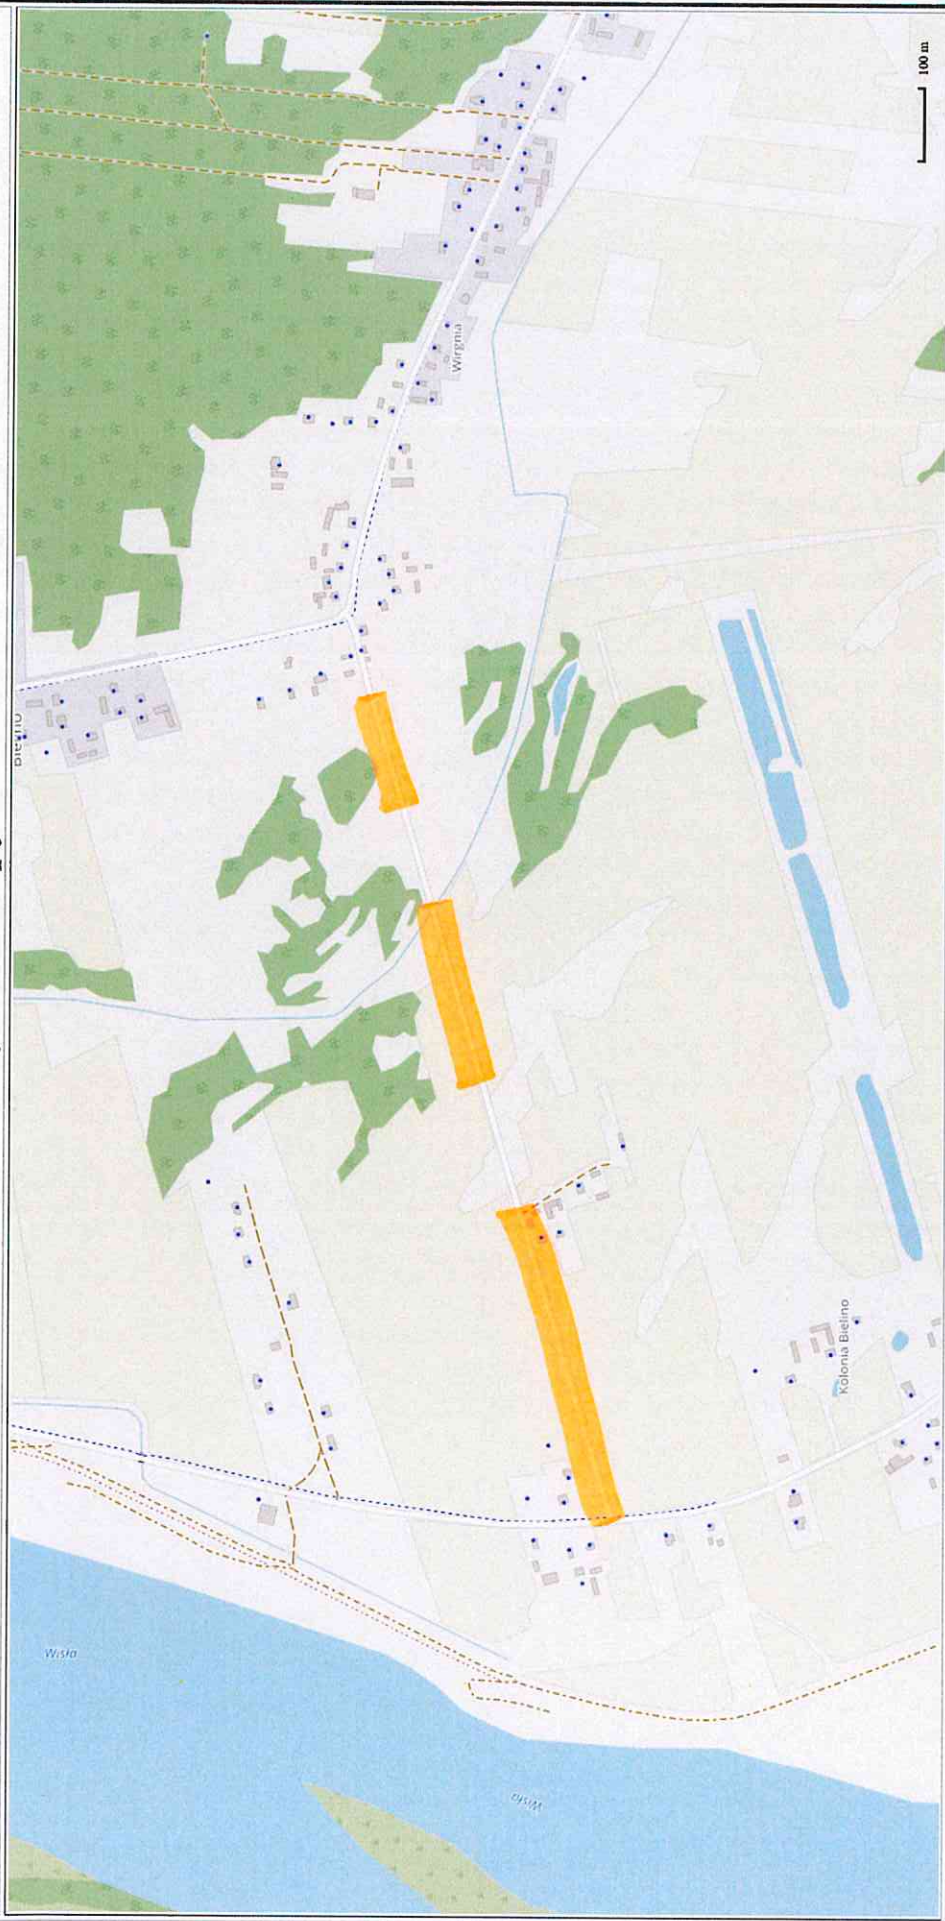

# Wydruk mapy

Sporządzono dnia: 12.7.2022 r.

Wydruk ma charakter poglądowy i nie jest dokumentem

Szeligi

 wariante asfaltu

# Wydruk mapy

Sporządzono dnia: 12.7.2022 r.  
Wydruk ma charakter poglądowy i nie jest dokumentem

Bowlewo - Świecieniec  
 caście osłtku

# Wydruk mapy

Sporządzono dnia: 12.7.2022 r.  
Wydruk ma charakter poglądowy i nie jest dokumentem

Samborz  
 wąskie ostoltn

# Wydruk mapy

Sporządzono dnia: 12.7.2022 r.  
Wydruk ma charakter poglądowy i nie jest dokumentem

Bielino Rydułtowy  
[orange rectangle] wąska asfaltu