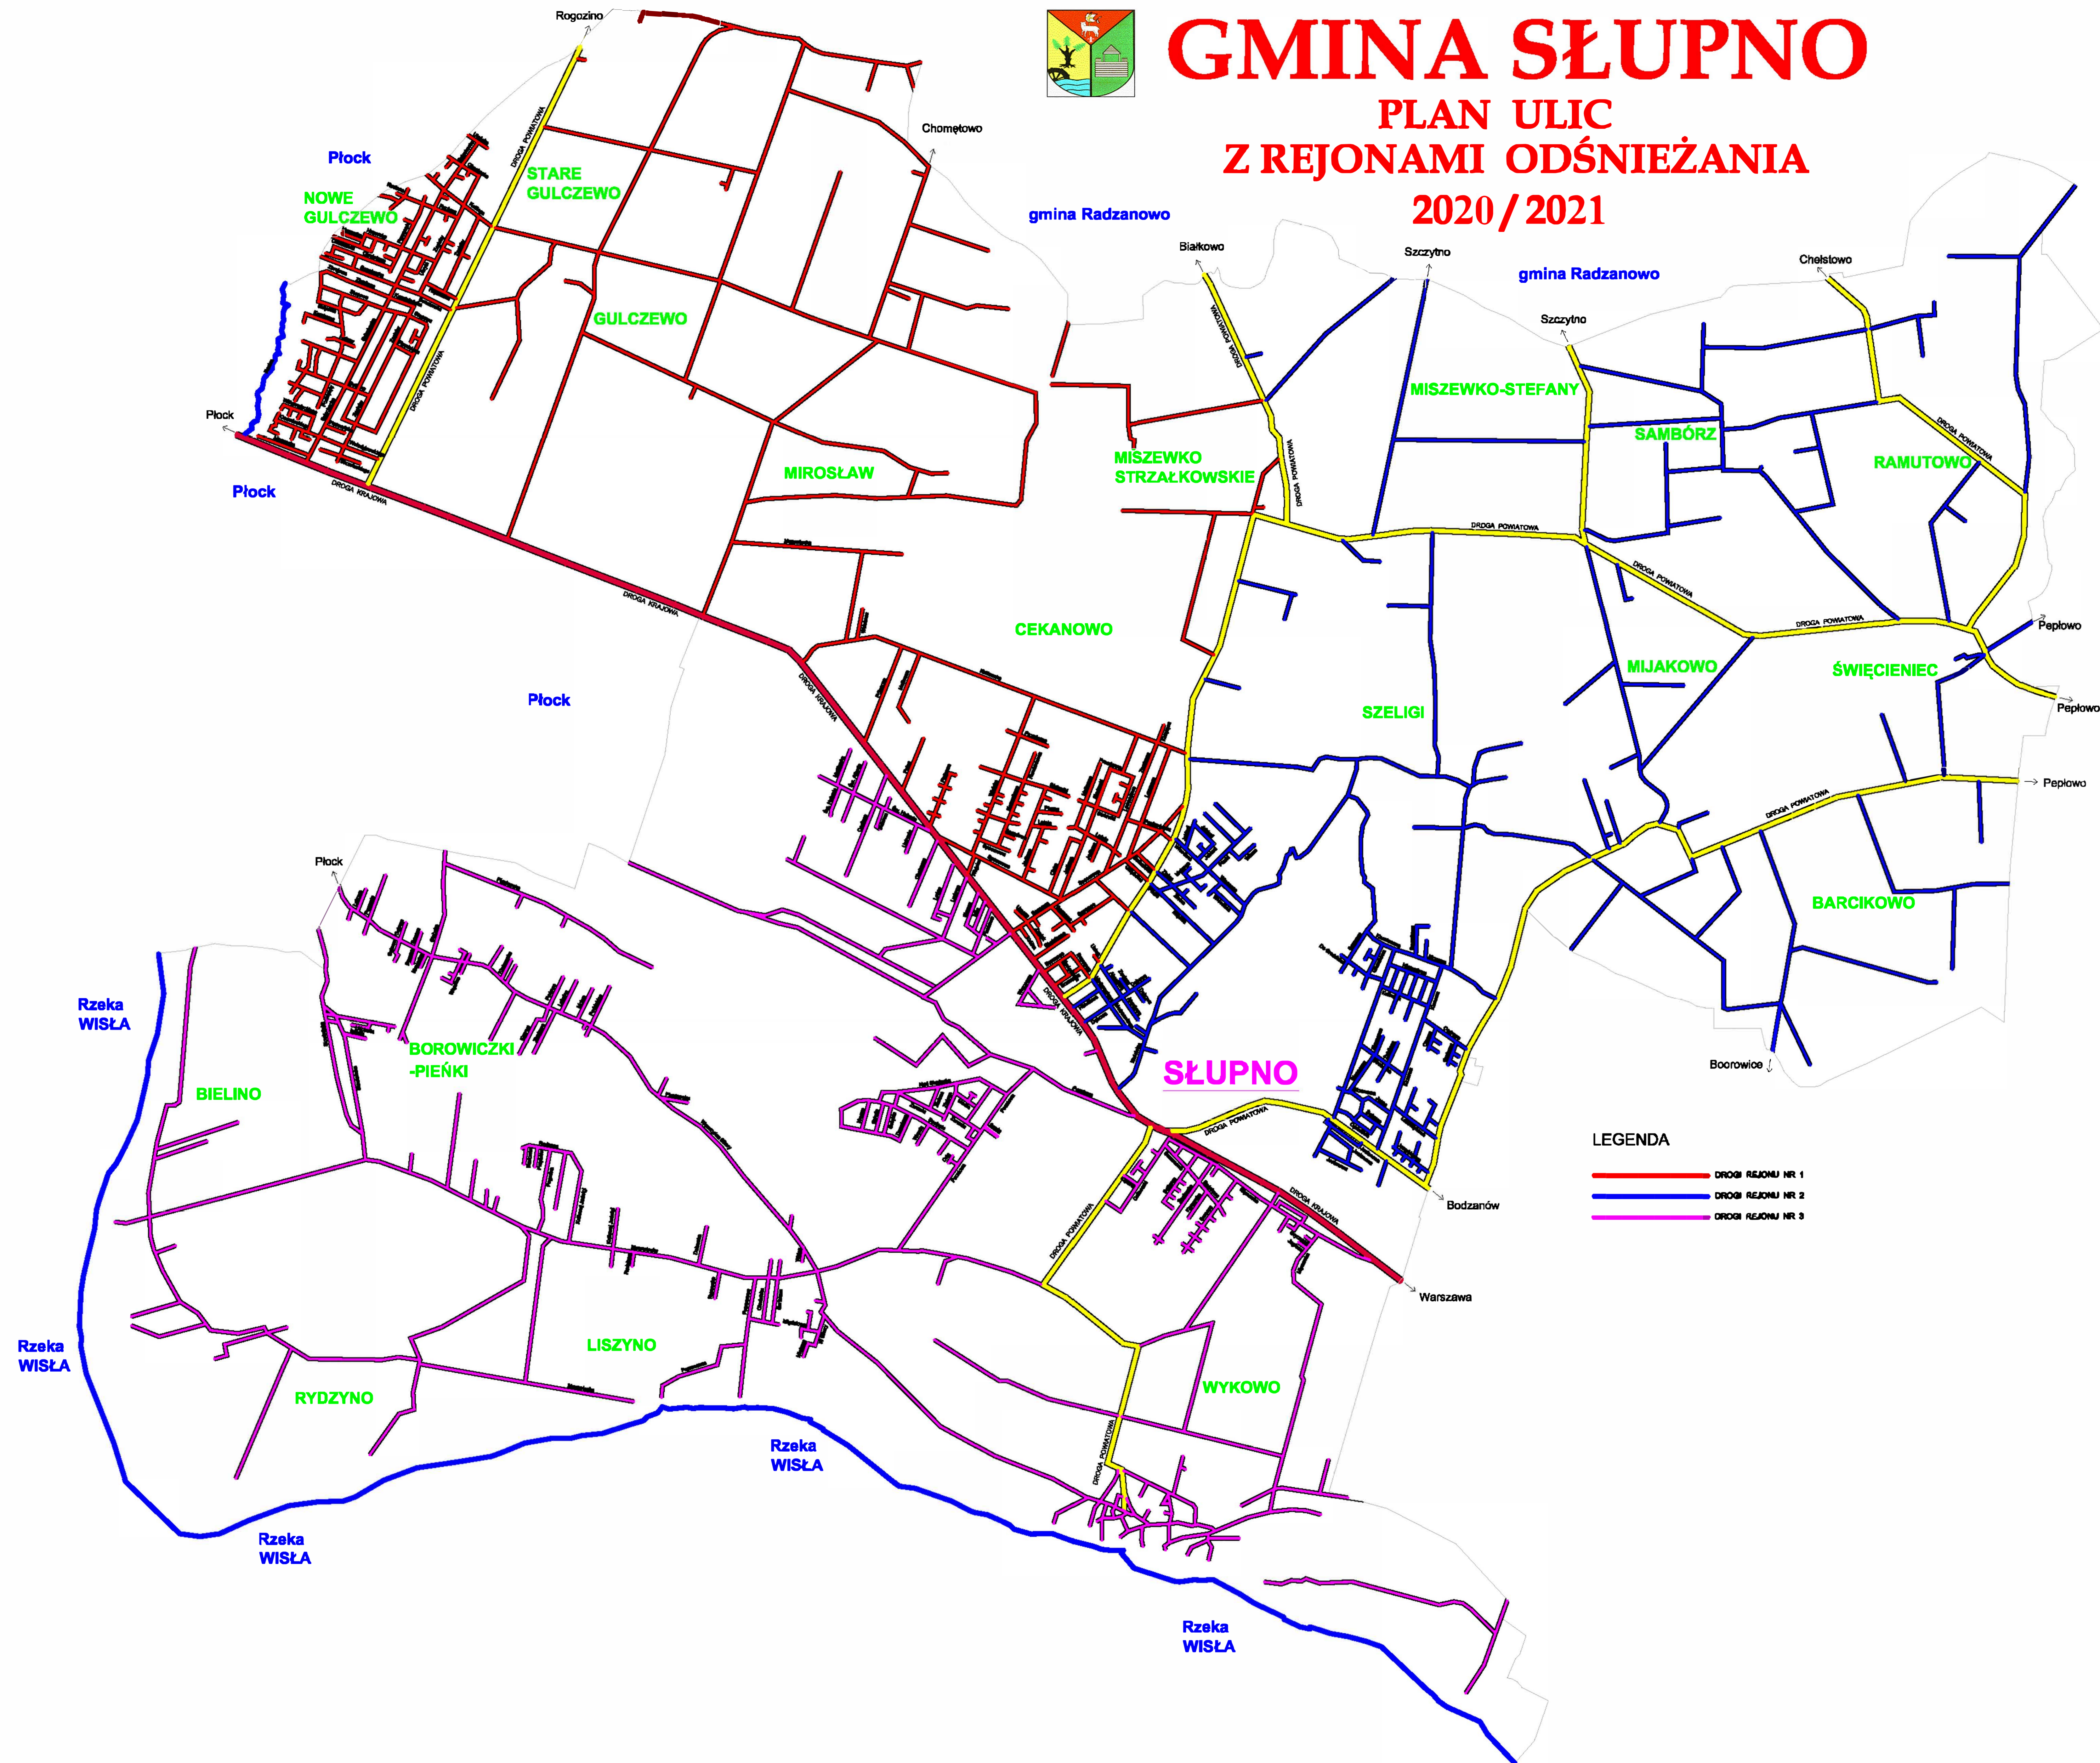

GMINA SŁUPNO

PLAN ULIC Z REJONAMI ODŚNIEŻANIA 2020 / 2021

LEGENDA

- DROGI REJONU NR 1
- DROGI REJONU NR 2
- DROGI REJONU NR 3