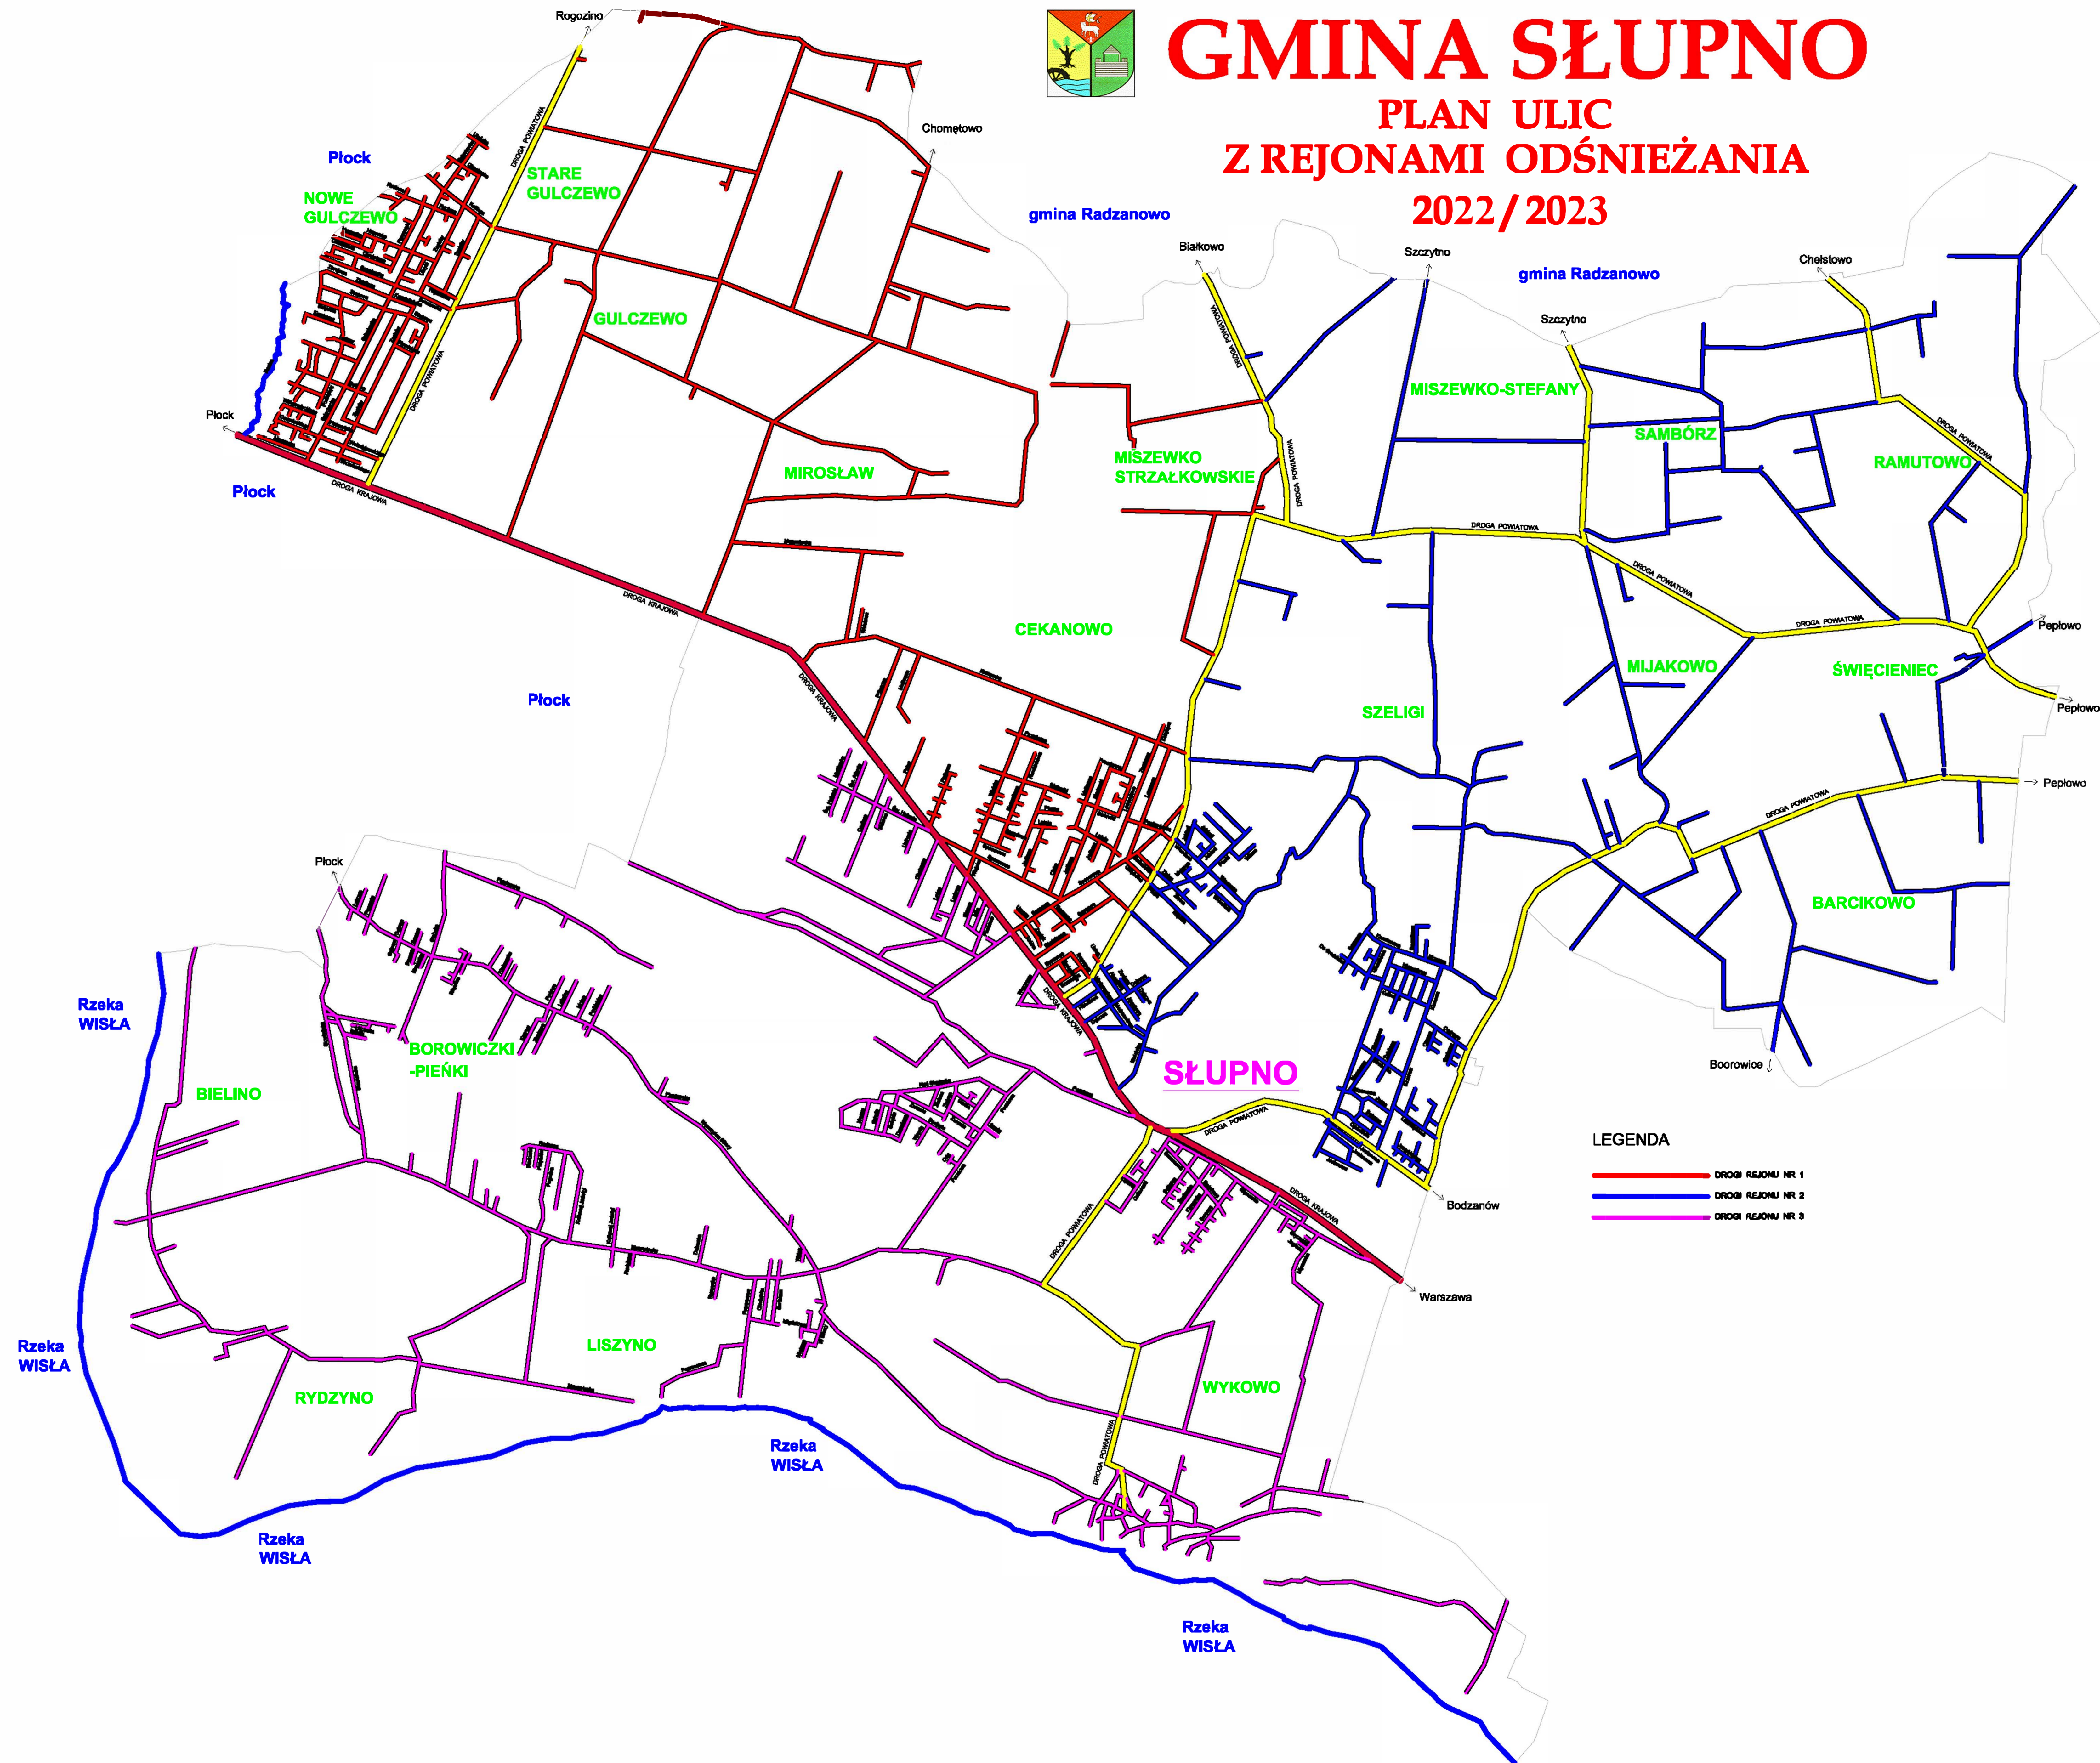

GMINA SŁUPNO

PLAN ULIC Z REJONAMI ODŚNIEŻANIA 2022 / 2023

LEGENDA

- DROGI REJONU NR 1
- DROGI REJONU NR 2
- DROGI REJONU NR 3