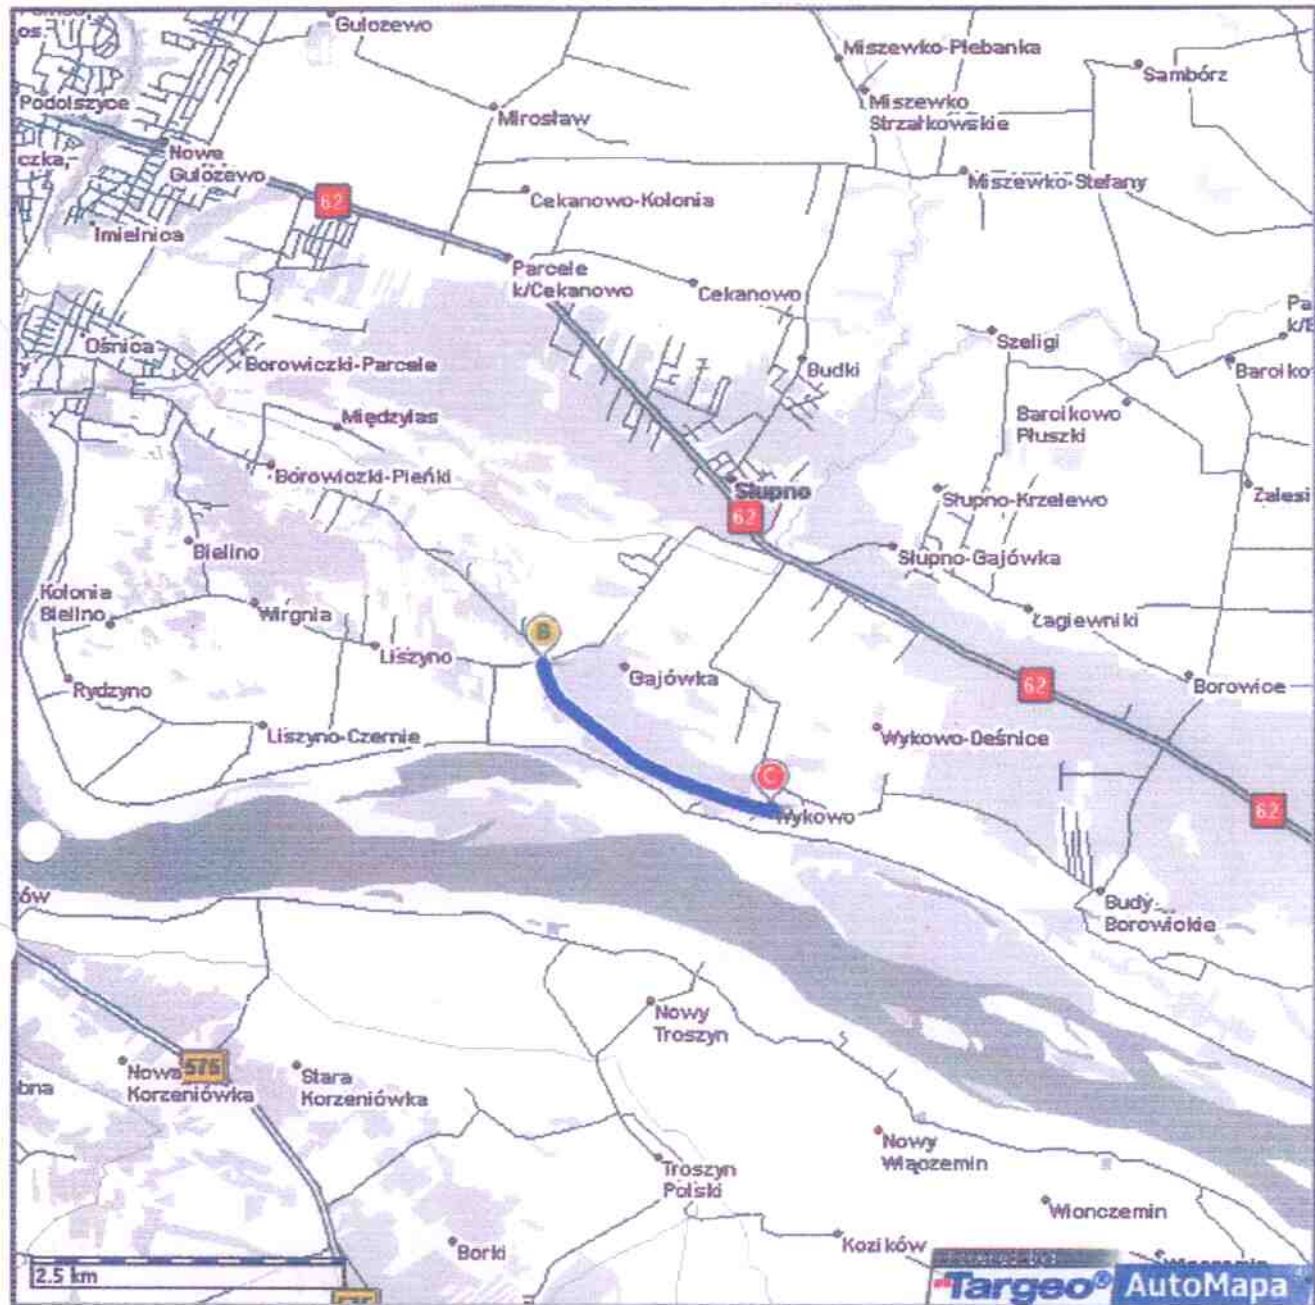

Notatka:
LEGENDA:

 kolorem niebieski oznaczono przebudowywaną drogę

Notatka:
LEGENDA:

 kolorem niebieskim oznaczono przebudowywaną drogę
