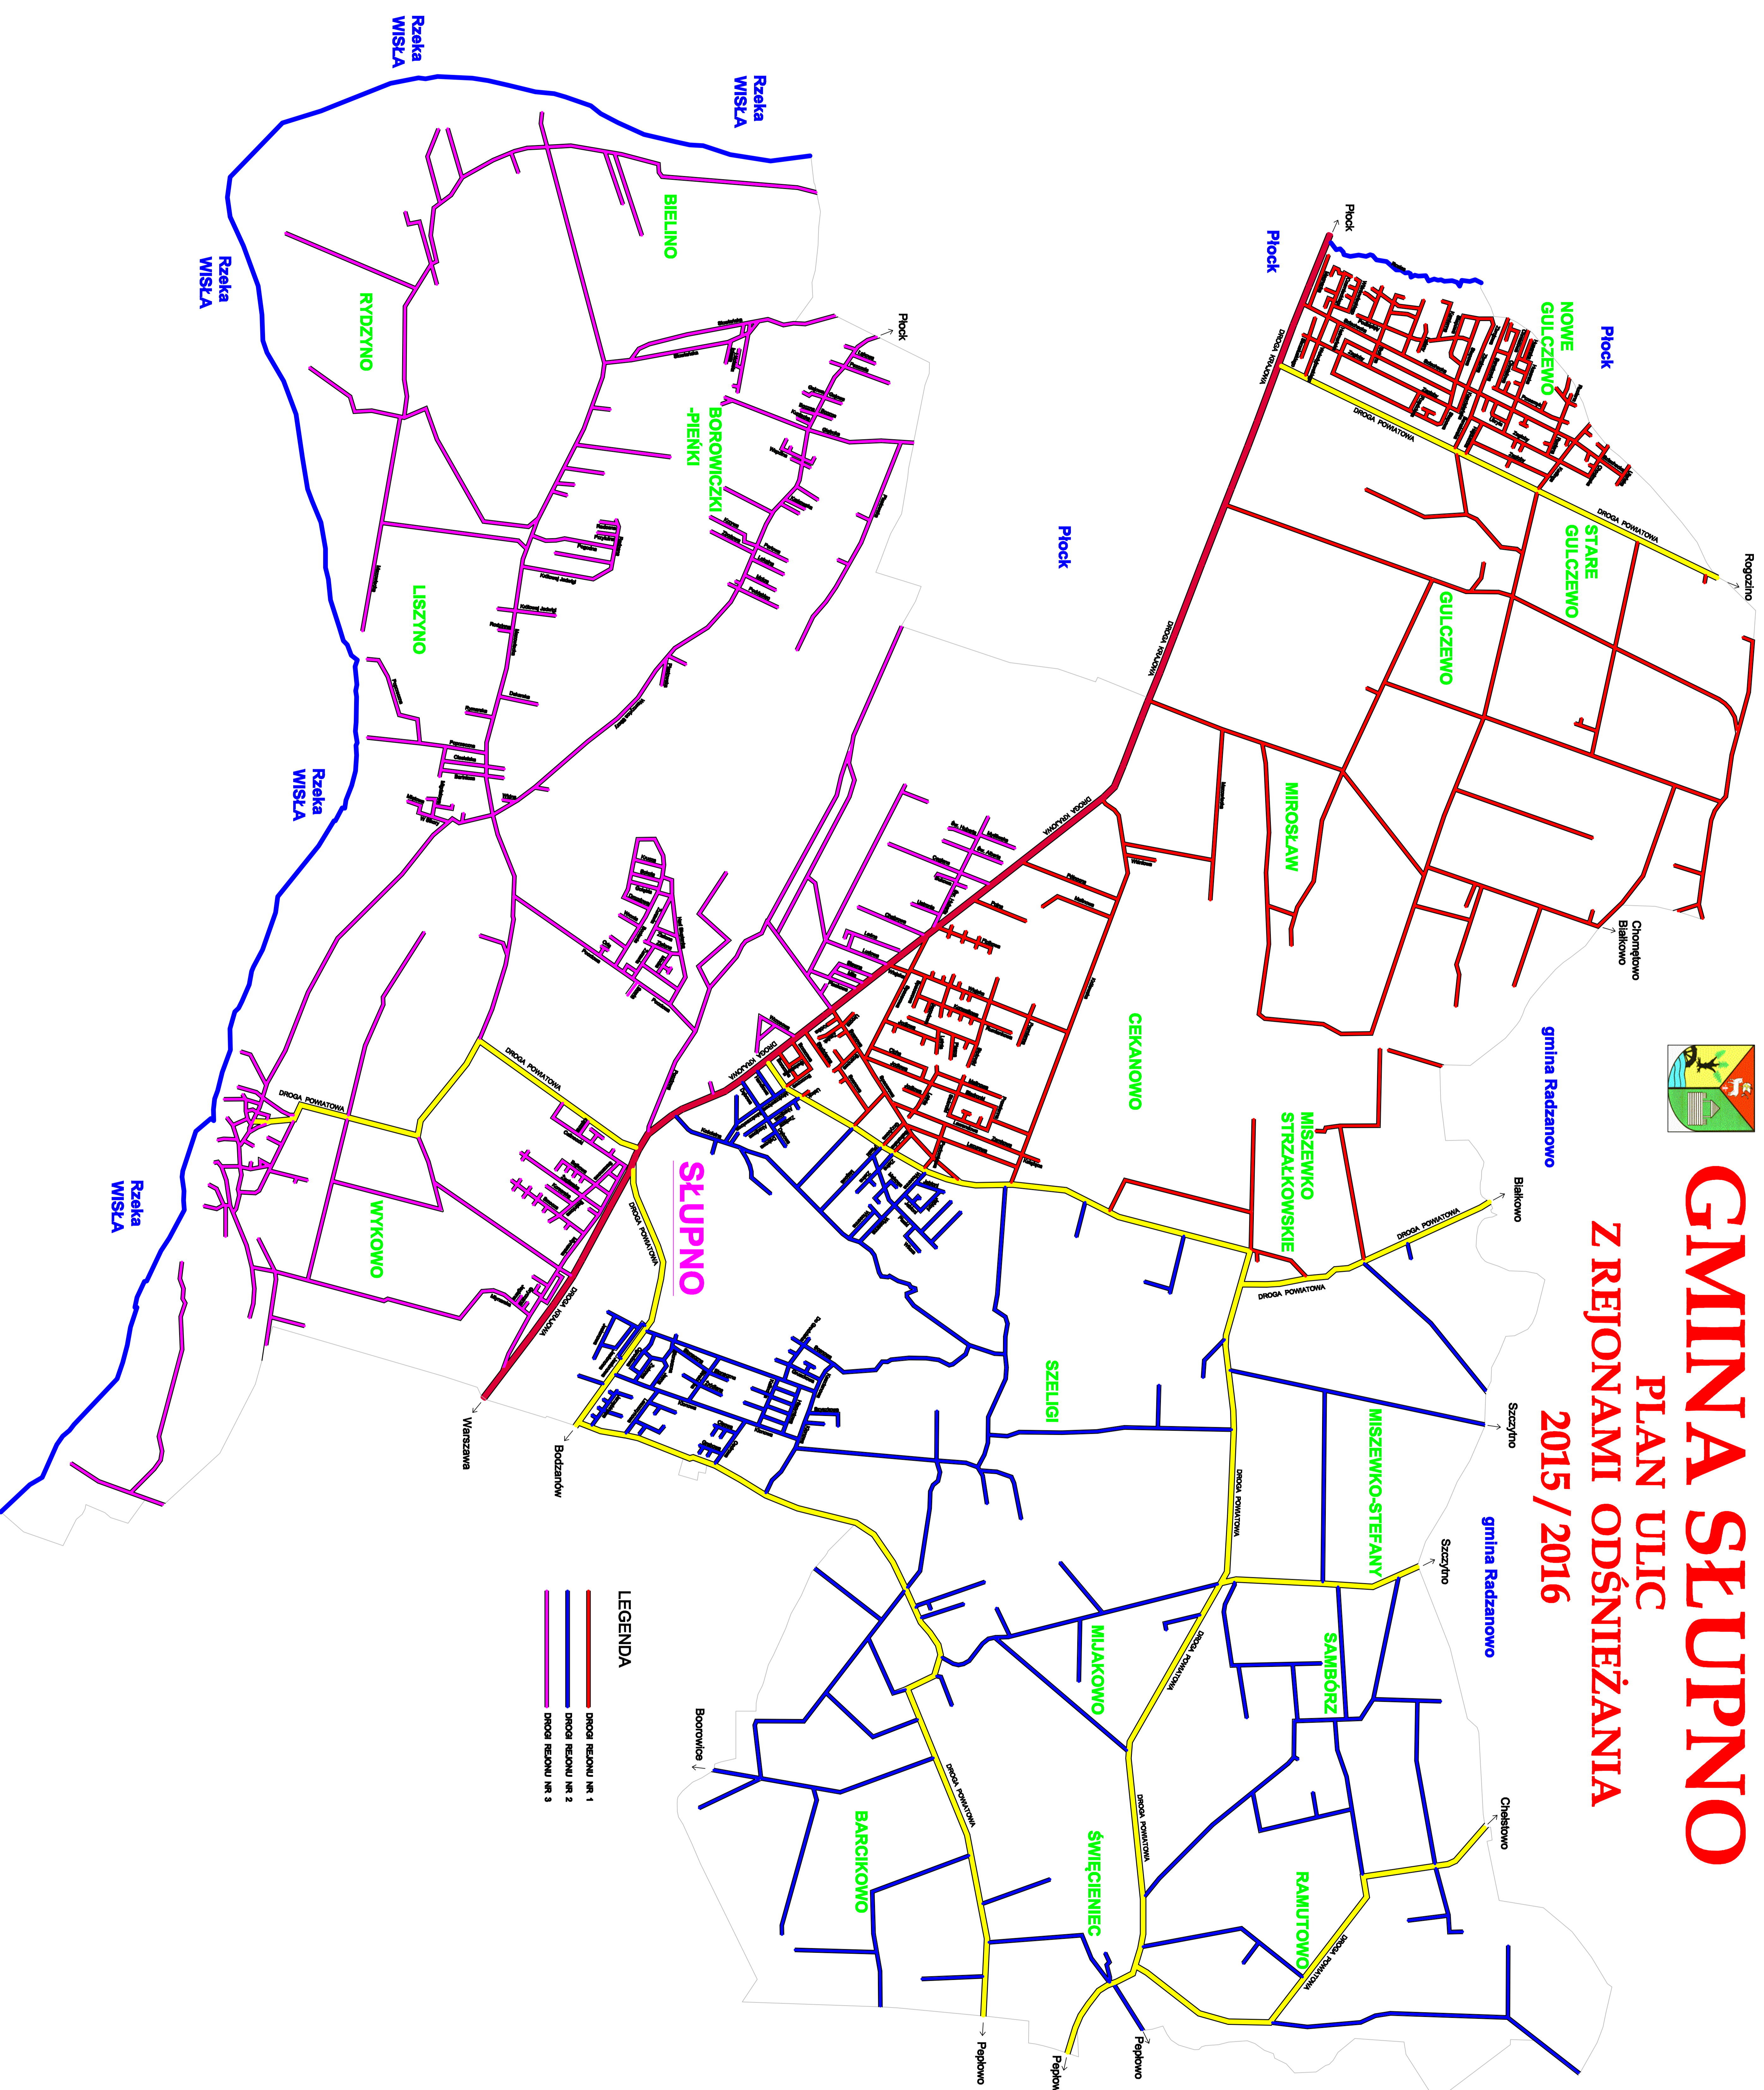

# GMINA SŁUPNO

## PLAN ULIC Z REJONAMI ODŚNIEŻANIA 2015 / 2016

LEGENDA

- Drogi rejonu nr 1
- Drogi rejonu nr 2
- Drogi rejonu nr 3