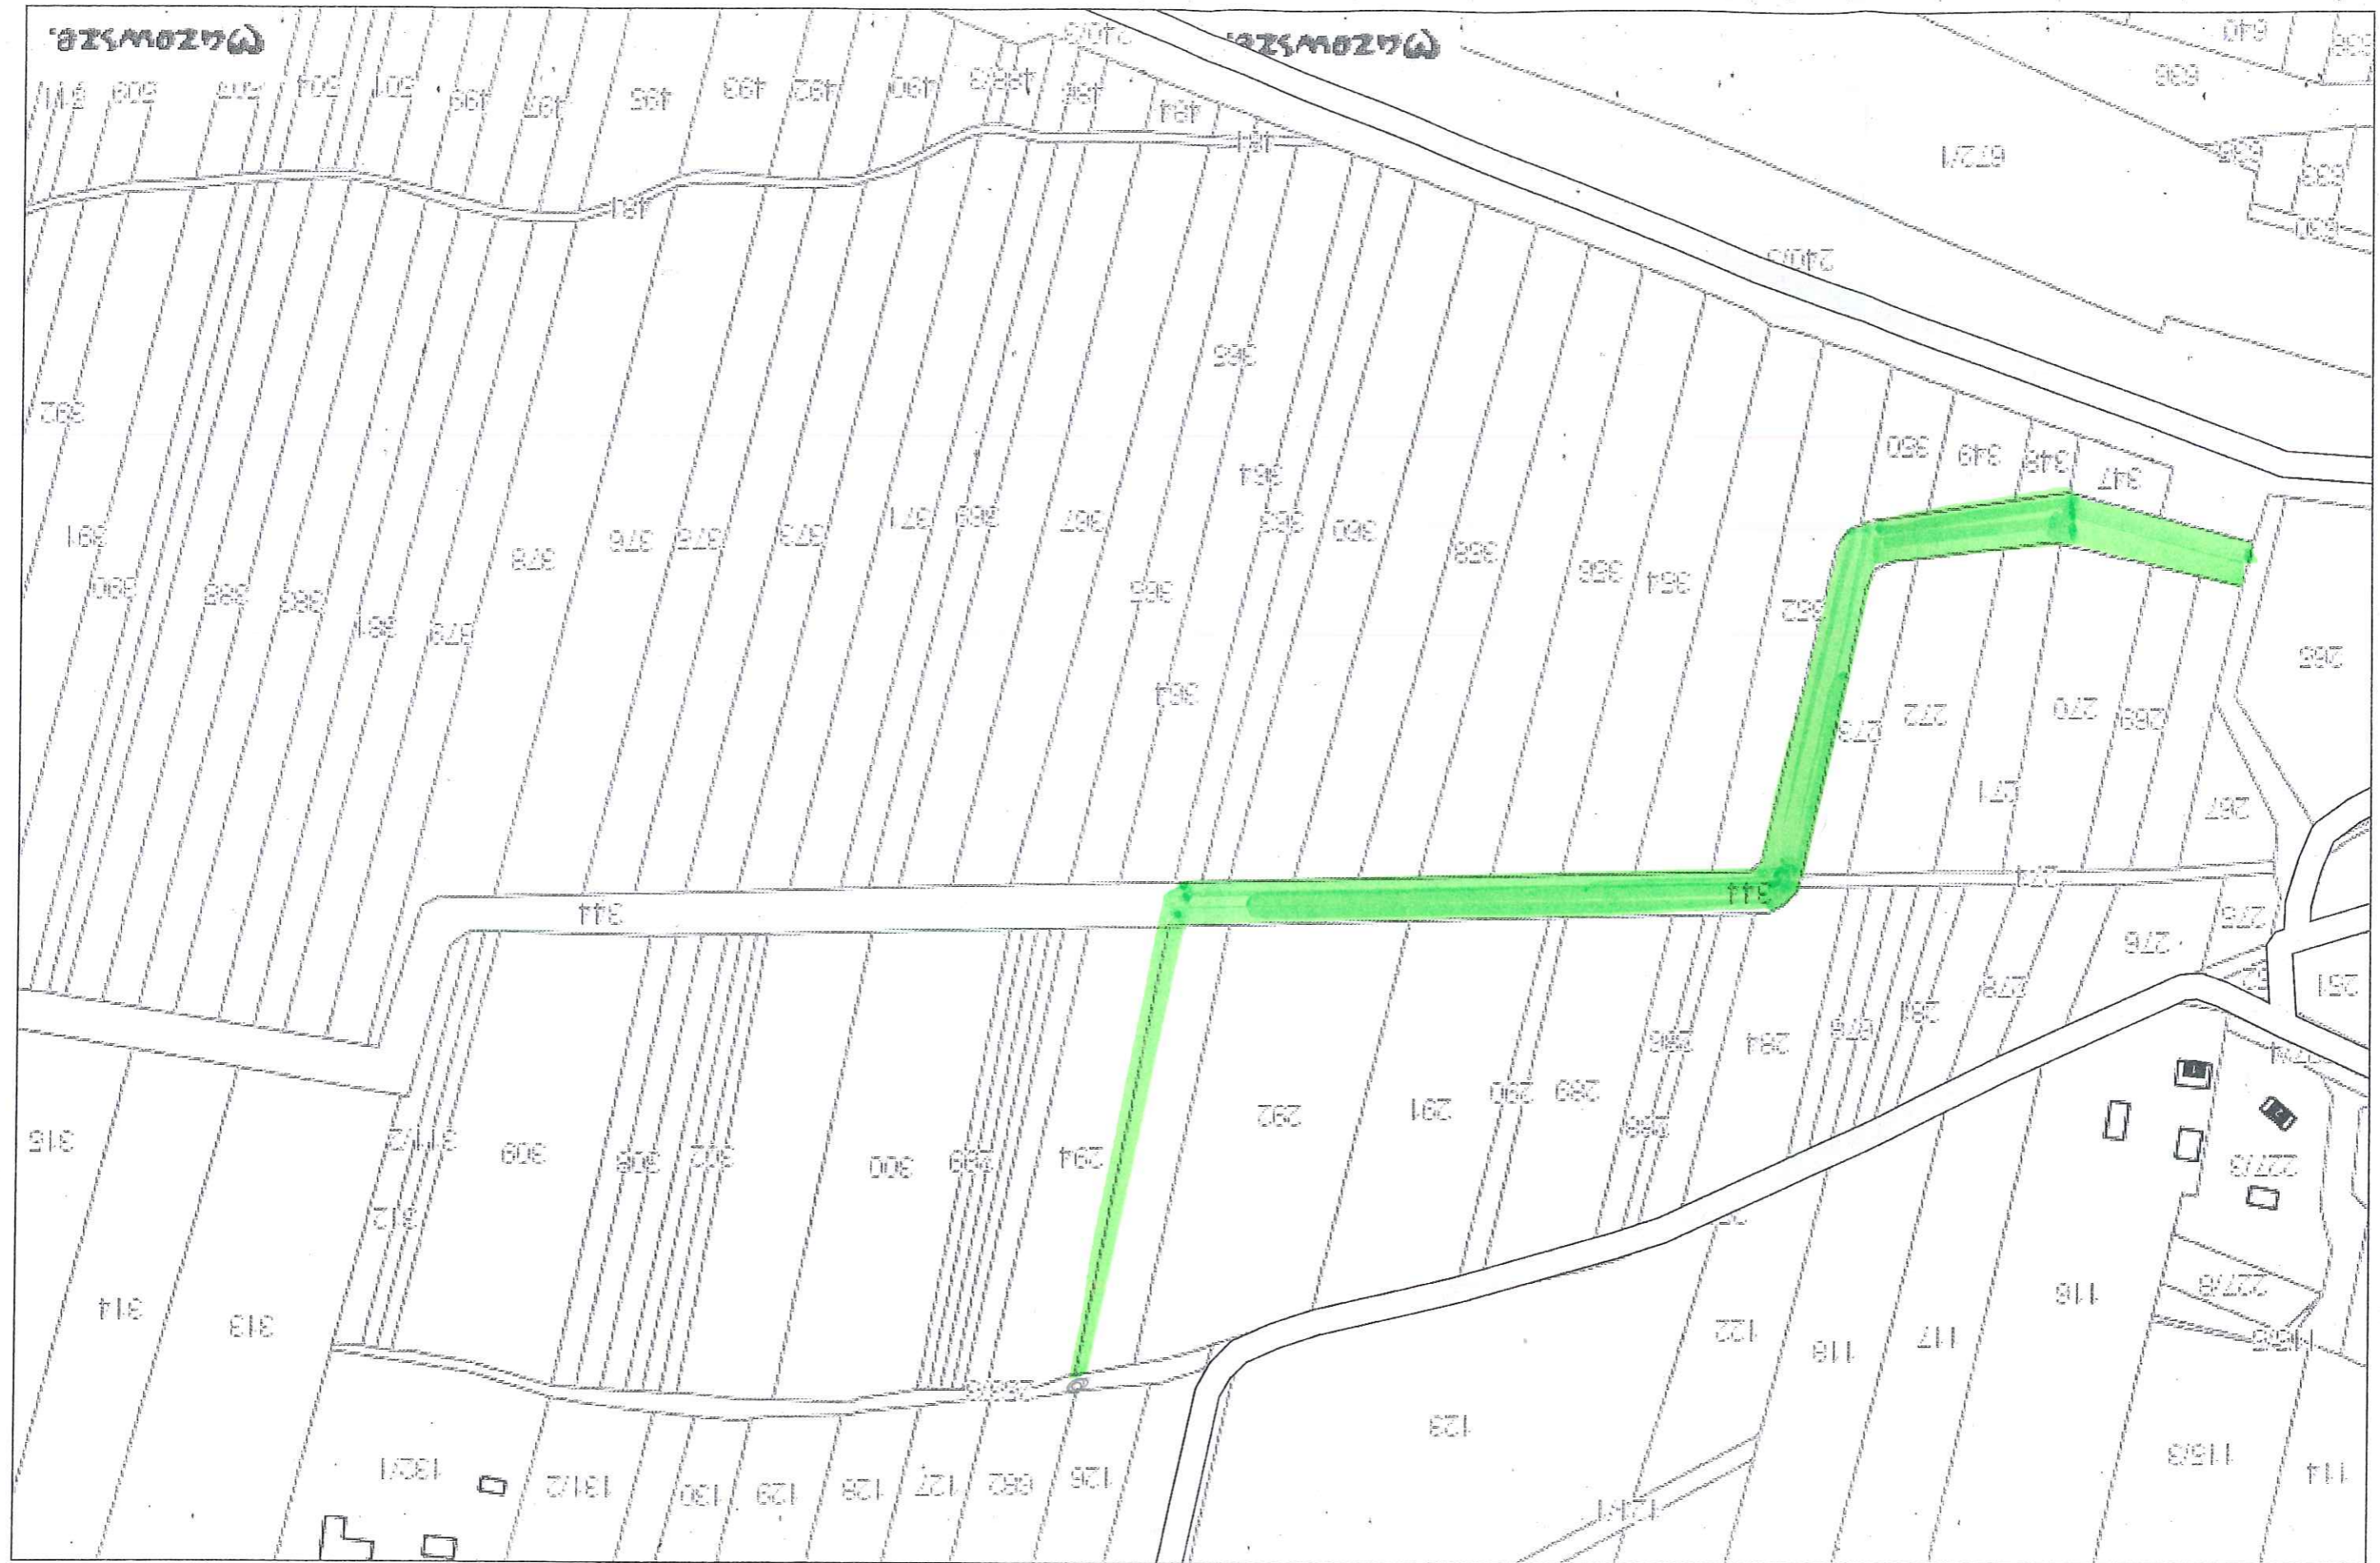

Słupno, re. Słupianko

-14-

Słup. Gulczewo

WAZOWSKI.

WAZOWSKI.

SMS BIELINO

BIELINOSÓL

System Informacji Przestrzennej Gminy Słupno

skala 1 : 1000

Niniejszy wydruk nie stanowi dokumentu w rozumieniu przepisów prawa wydrukowano w serwisie slupno.e-mapo.net dnia 2015-11-06 07:50:50

-17-

Mijakowo

Mijakowo

6

Mijakowo

-19-

Stupno-Topolowa

Stupno-Topolowa

System Informacji Przestrzennej Gminy Stupno  
skala 1 : 1000

Niniejszy wydruk nie stanowi dokumentu w rozumieniu przepisów prawa  
wydrukowano w serwisie slupno.e-napa.net dnia 2015-11-05 11:58:55