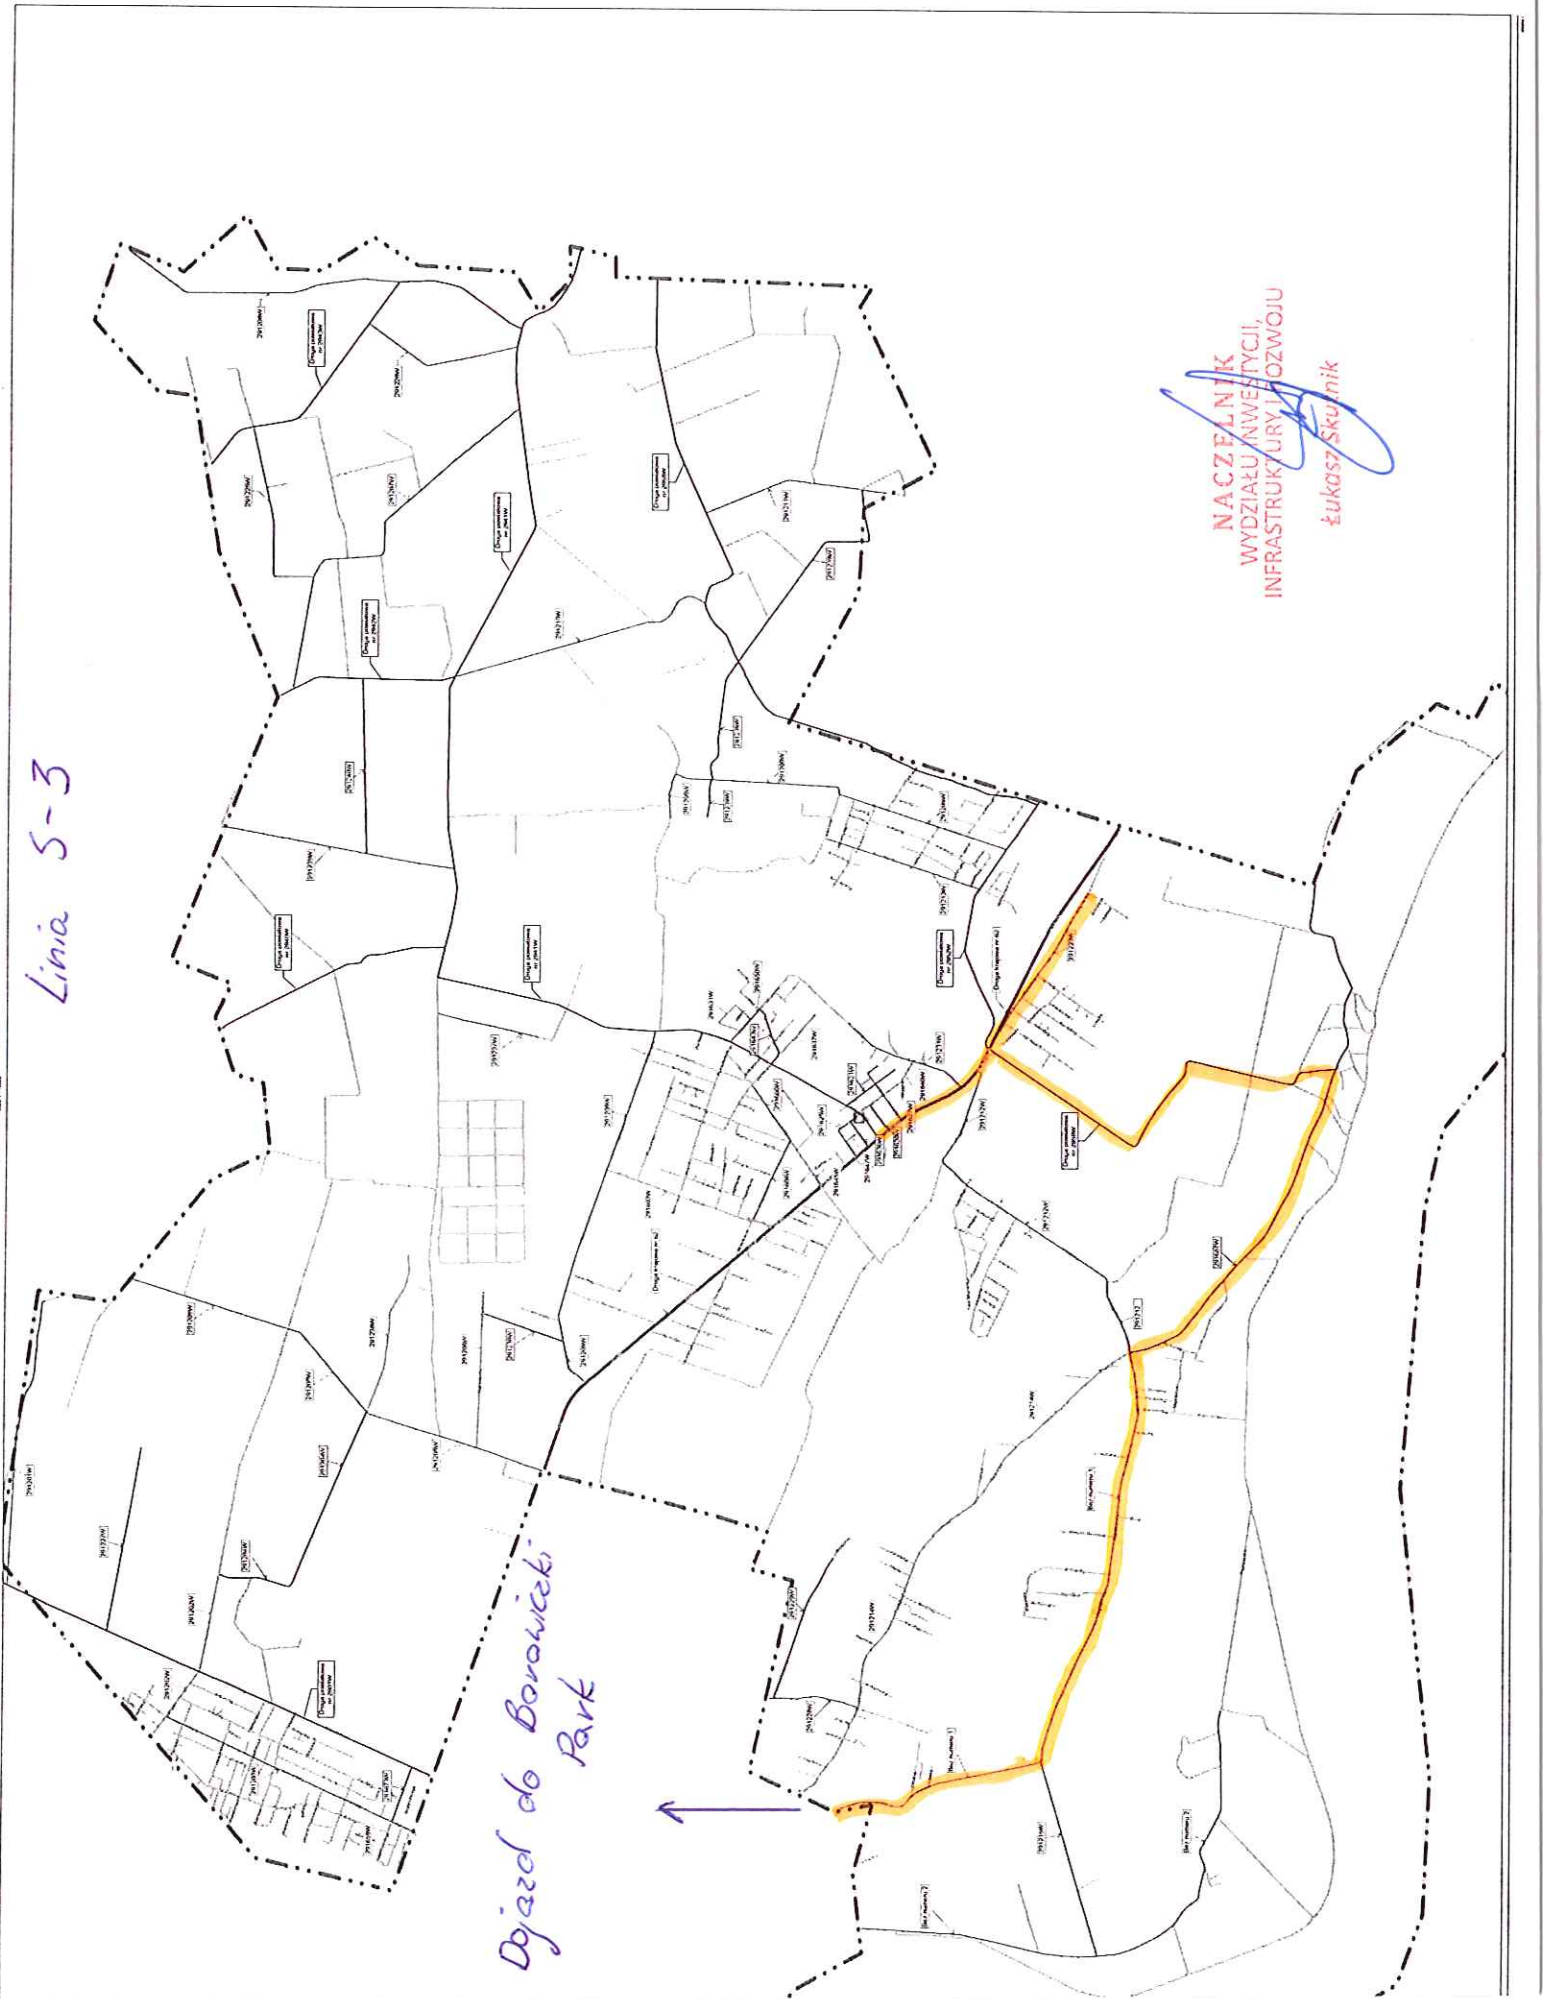

Linia S-1

Dojazd do Berowiarki Park

NACZELNIK
WYDZIAŁU INWESTYCJI,
INFRASTRUKTURY I ROZWOJU
Łukasz Skótnik

Linia S-2

NACZELNIK
WYDZIAŁU INWESTYCYJ,
INFRASTRUKTURY I ROZWOJU
Łukasz Skutnik

Linia 5-3

Dojazd do Borowicki Park
↑

NACZELNIK
WYDZIAŁU INWESTYCJI,
INFRASTRUKTURY I ROZWOJU
Łukasz Skuśnik

Linia S-4

NACZELNIK
WYDZIAŁU INWESTYCJI,
INFRASTRUKTURY I ROZWOJU
Łukasz Skutnik