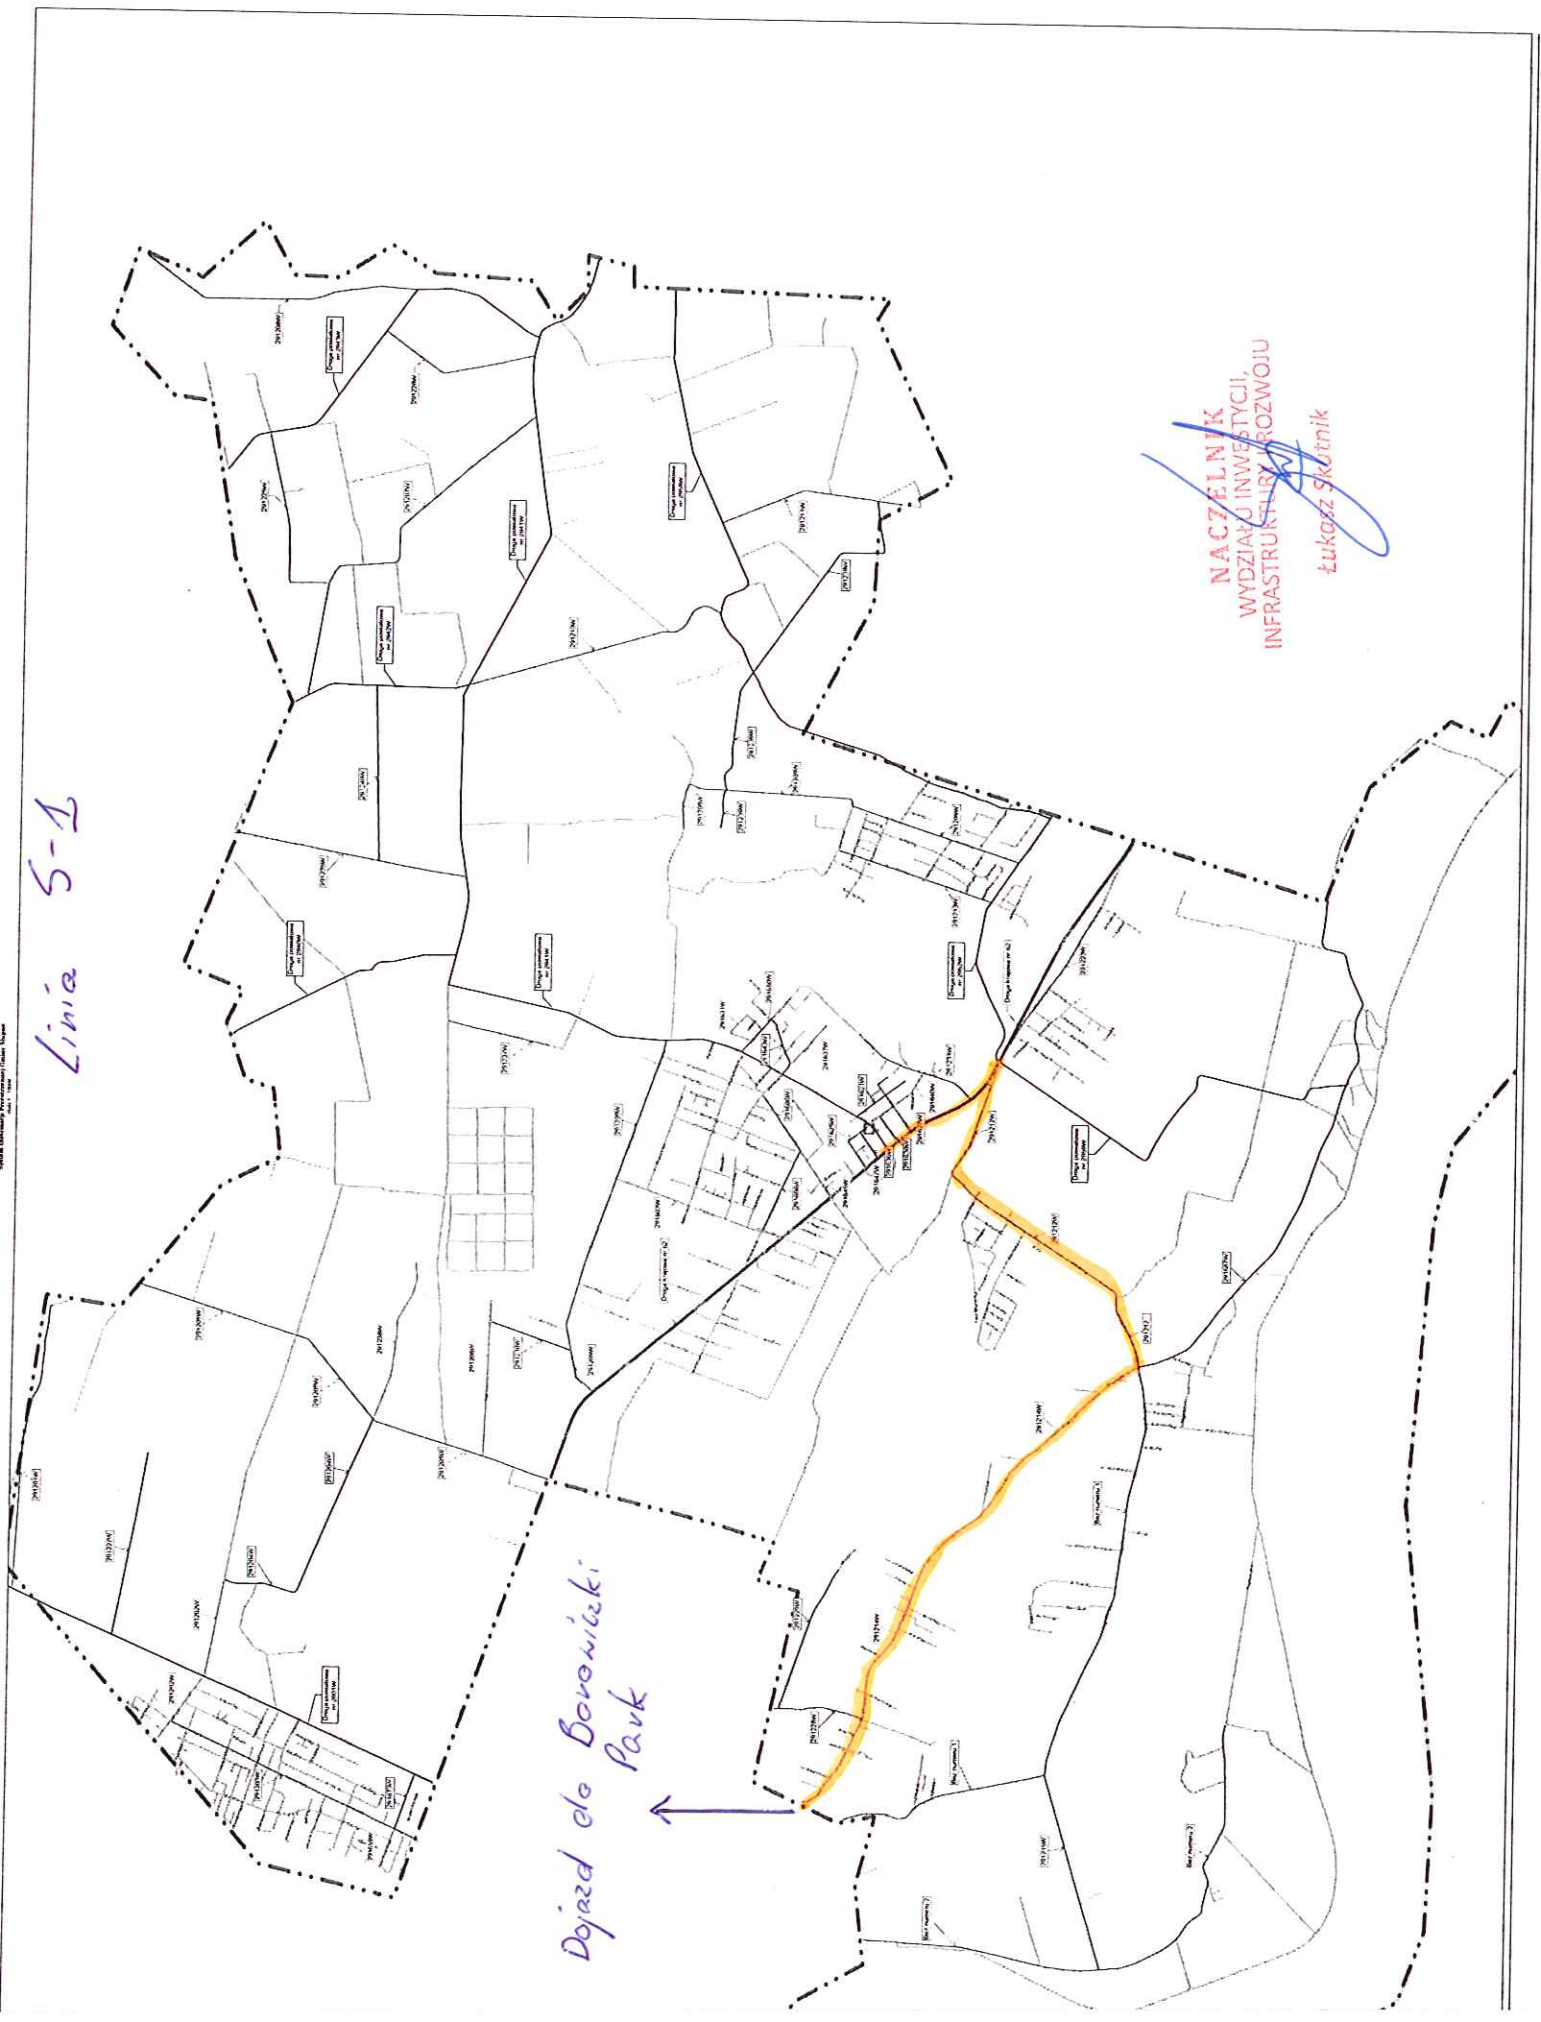

Linia S-1

Dojazd do Berowiarki Park

NACZELNIK
WYDZIAŁU INWESTYCJI,
INFRASTRUKTURY I ROZWOJU
Łukasz Skótnik

Linia S-2

NACZELNIK
WYDZIAŁU INWESTYCYJ,
INFRASTRUKTURY I ROZWOJU
Łukasz Skutnik

Linia 5-3

Dojazd do Borowicki Park
↑

NACZELNIK
WYDZIAŁU INWESTYCJI,
INFRASTRUKTURY I ROZWOJU
Łukasz Skuśnik

Linia S-4

NACZELNIK
WYDZIAŁU INWESTYCJI,
INFRASTRUKTURY I ROZWOJU
Łukasz Skutnik