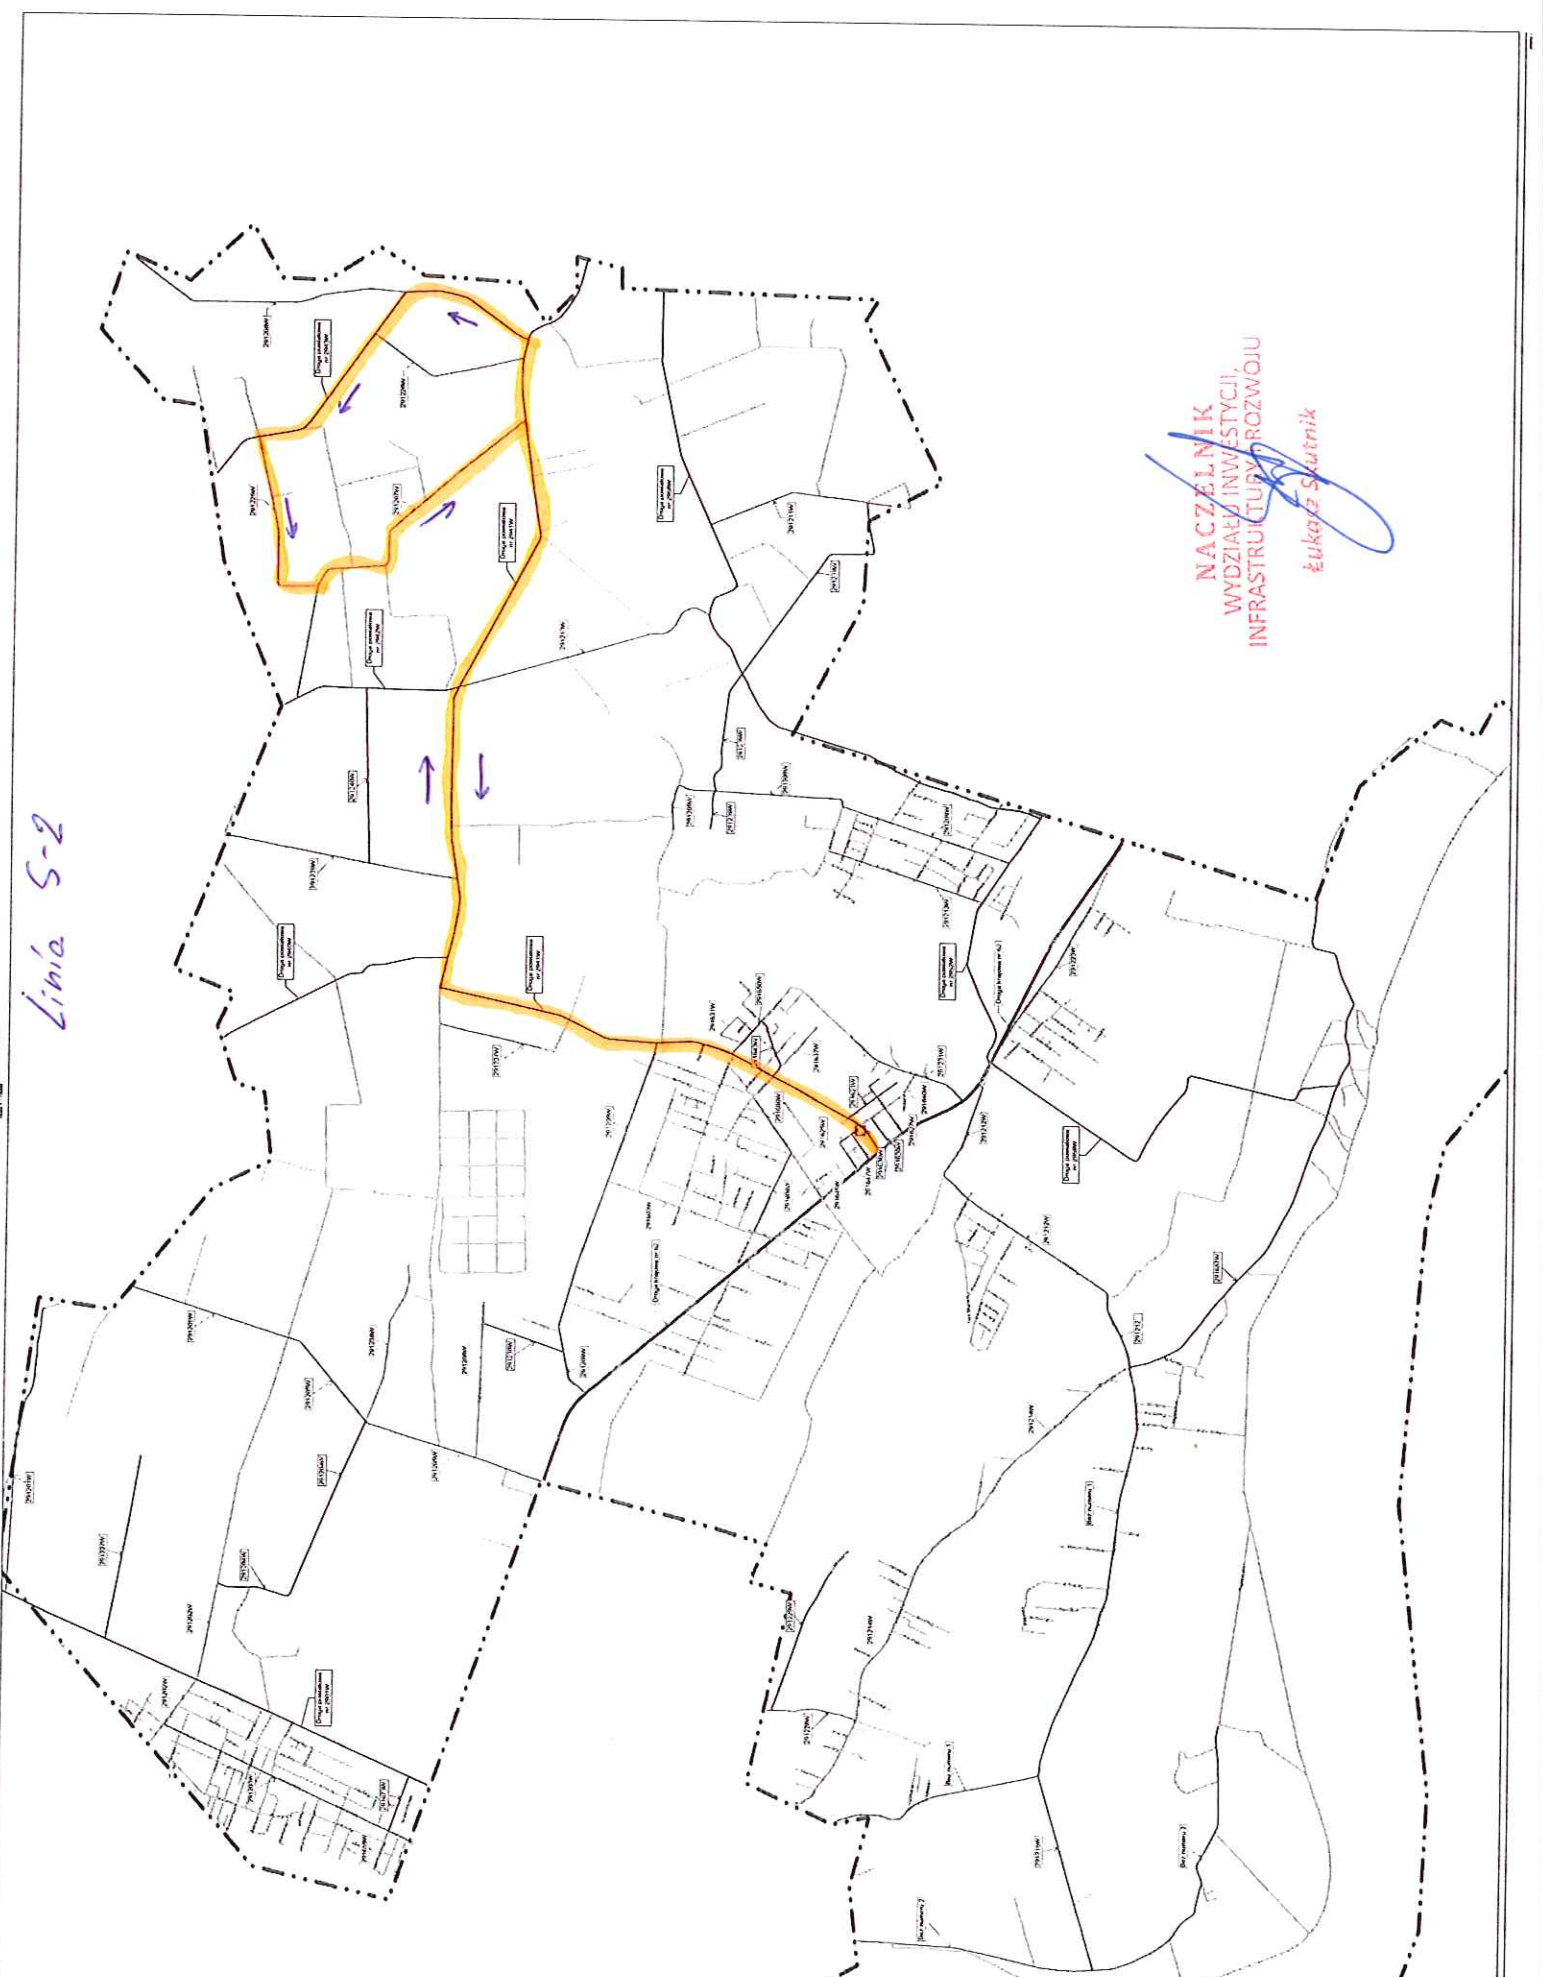

Linia S-1

Dojazd do Berowiarki Park

NACZELNIK
WYDZIAŁU INWESTYCJI,
INFRASTRUKTURY I ROZWOJU
Łukasz Skótnik

Linia S-2

NACZELNIK
WYDZIAŁU INWESTYCYJ,
INFRASTRUKTURY I ROZWOJU
Łukasz Skutnik

Linia 5-3

Dojazd do Borowicki Park
↑

NACZELNIK
WYDZIAŁU INWESTYCJI,
INFRASTRUKTURY I ROZWOJU
Łukasz Skuśnik

Linia S-4

NACZELNIK
WYDZIAŁU INWESTYCJI,
INFRASTRUKTURY I ROZWOJU
Łukasz Skutnik