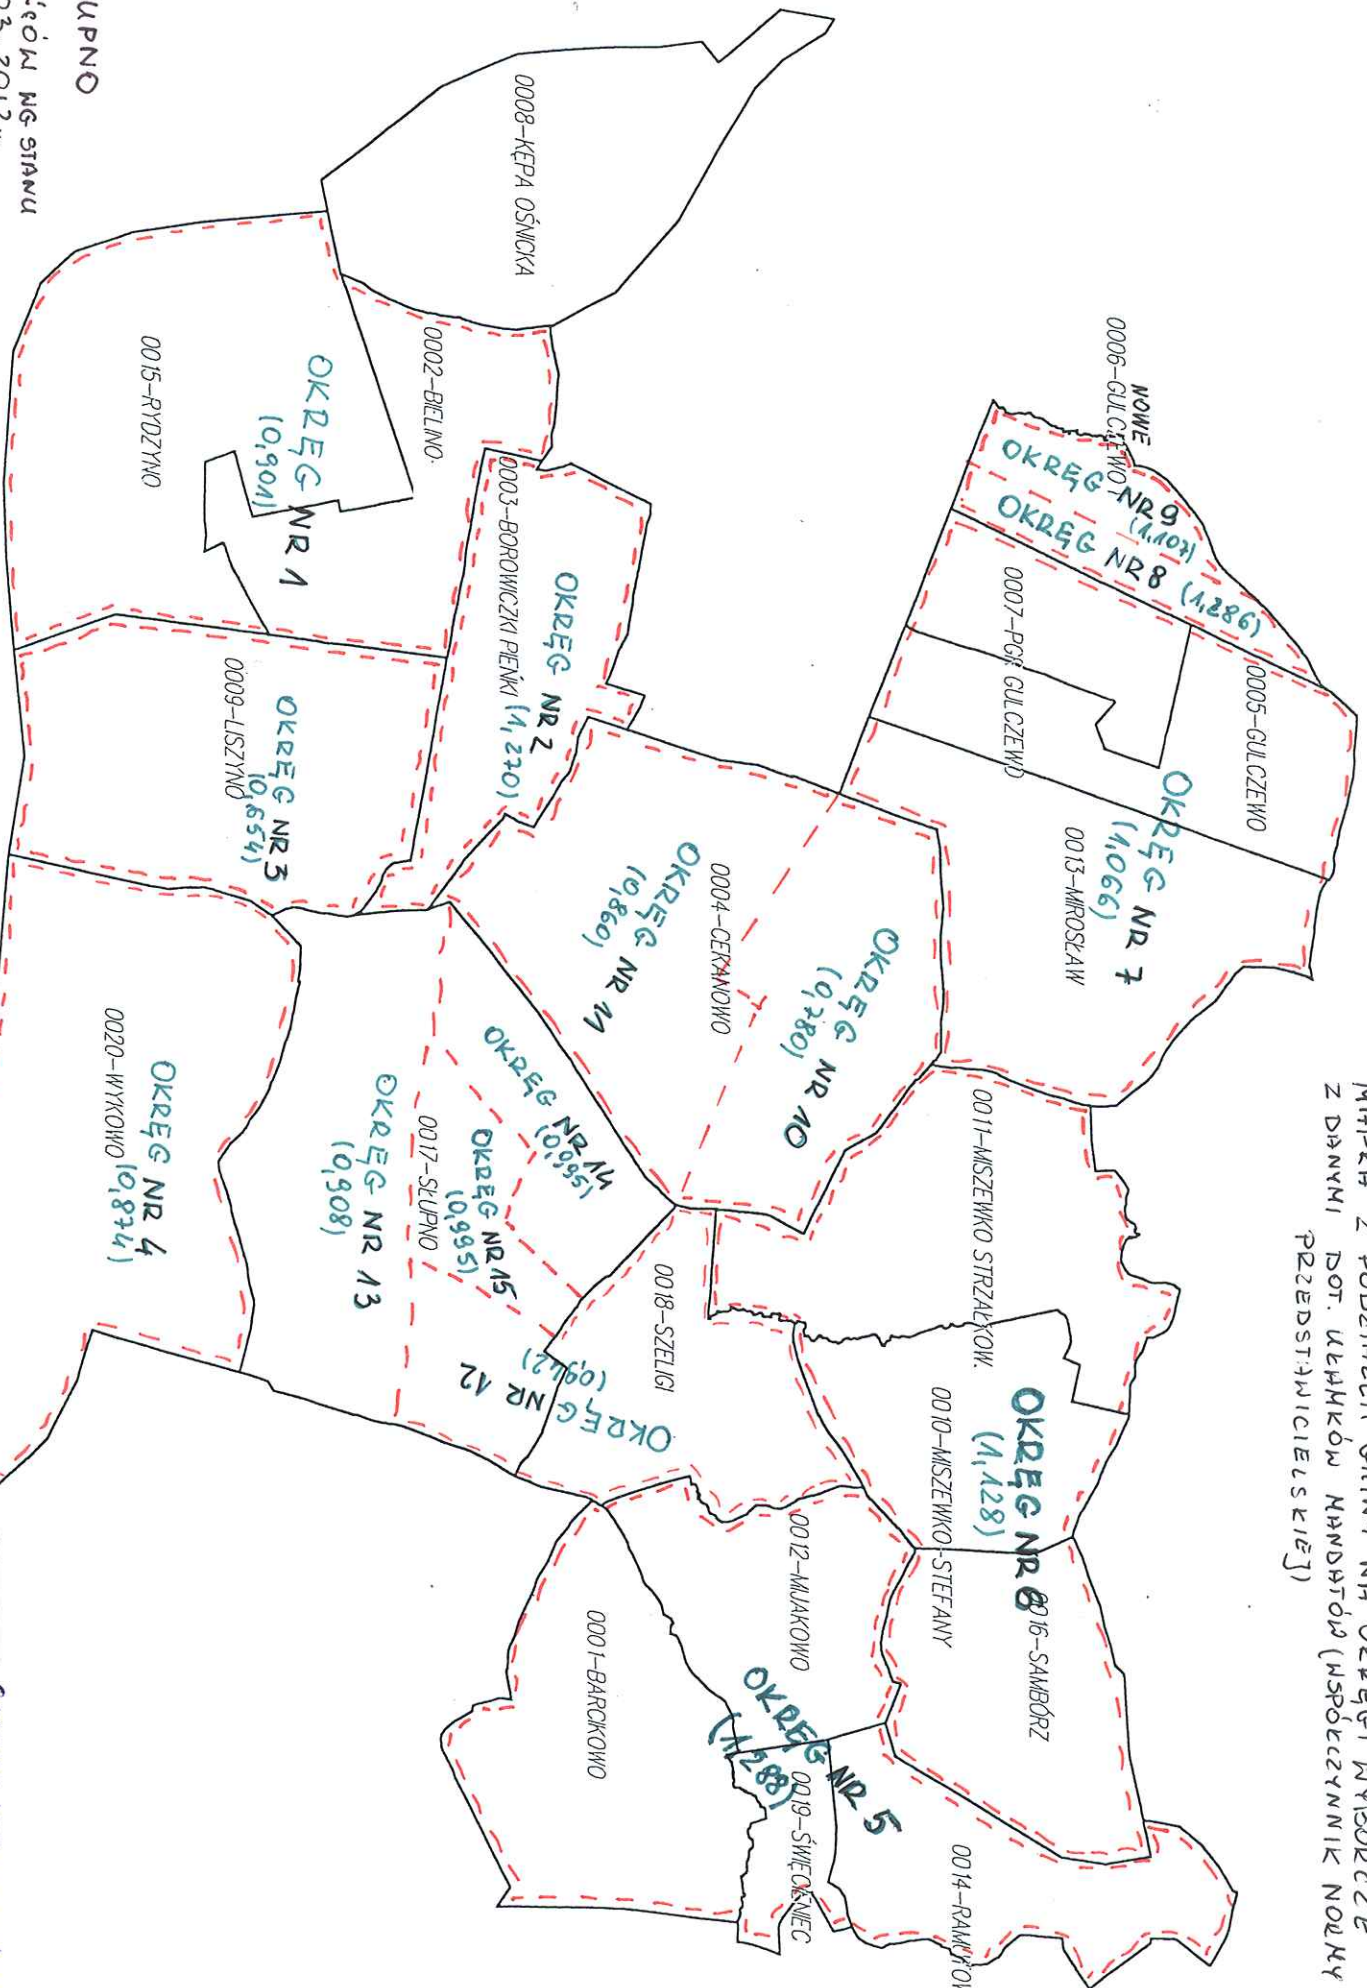

MAPKA Z PODZIAŁEM GMINY NA OKRĘGI WYBÓRCZE
Z DANYMI DOT. WŁAŚNIKÓW NAWIĄZOLA (WSPÓŁCZYNNIK NOLNY
PRZEDSTAWICIELSKI)

GMINA ŚLUPNO

LICZBA MIESZKAŃCÓW wg stanu
na dzień 31.03.2012 r.
LUDNOŚĆ 6562

EDNOLITA NOLNA
PRZEDSTAWICIELSKA 437